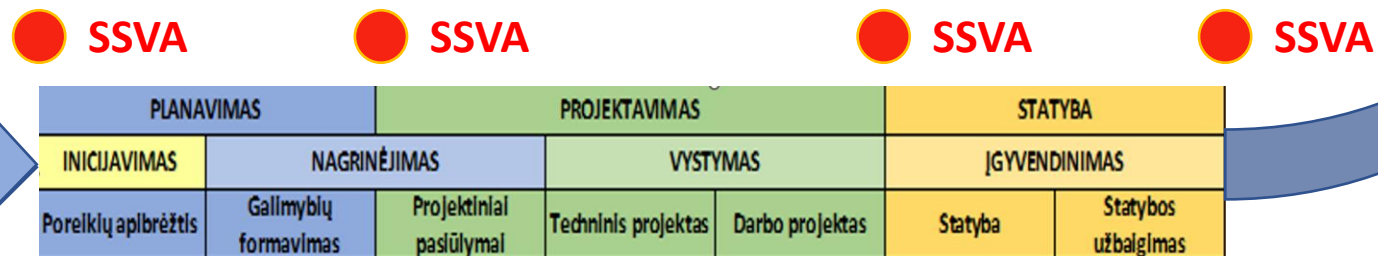

## Statinio gyvavimo ciklas

-----20, 30, 40 m.-----

50 m.

Pastatų duomenų bankas

SSVA veikla:

- Informavimas, švietimas
- Sektoriaus skaitmenizavimas
- Urbanistika...
- ... Vykdomosios sektoriaus f-jos

10 m.