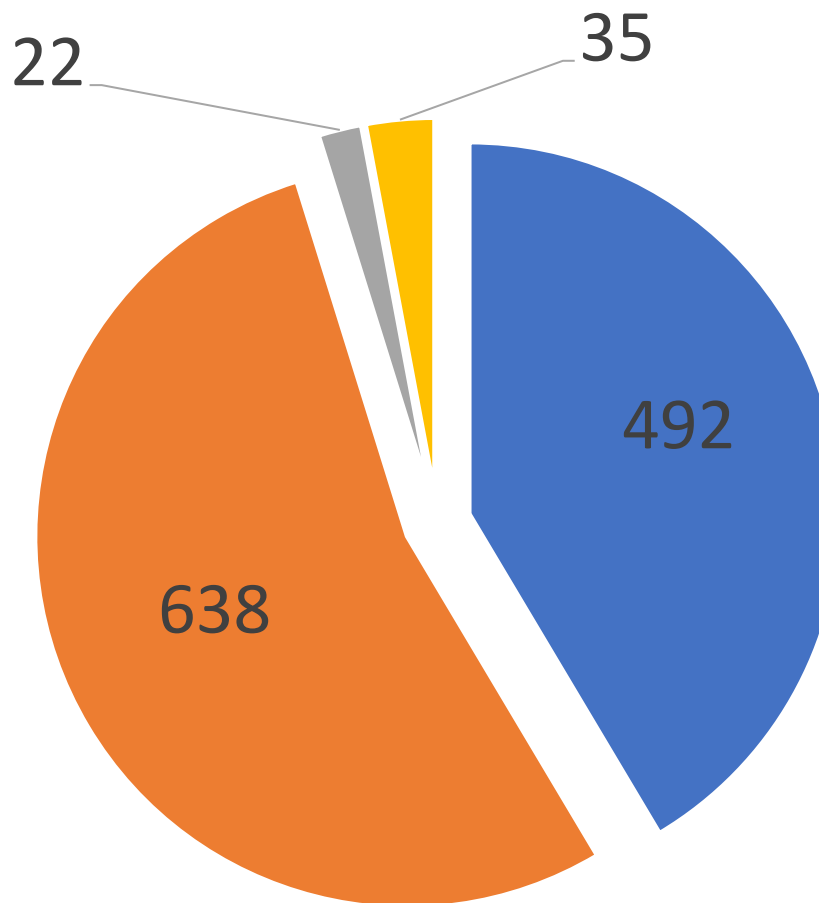

# Pareiškėjams išduoti kvalifikacijos atestatai 2023 m.

Iš viso: **1145**  
(iš 1302 prašymų)

- Atestuoti pirmą kartą
- Papildyti atestatai
- Išduota TPD ES valstybių narių piliečiams
- Išduota atestatų neypatingųjų statinių vadovams