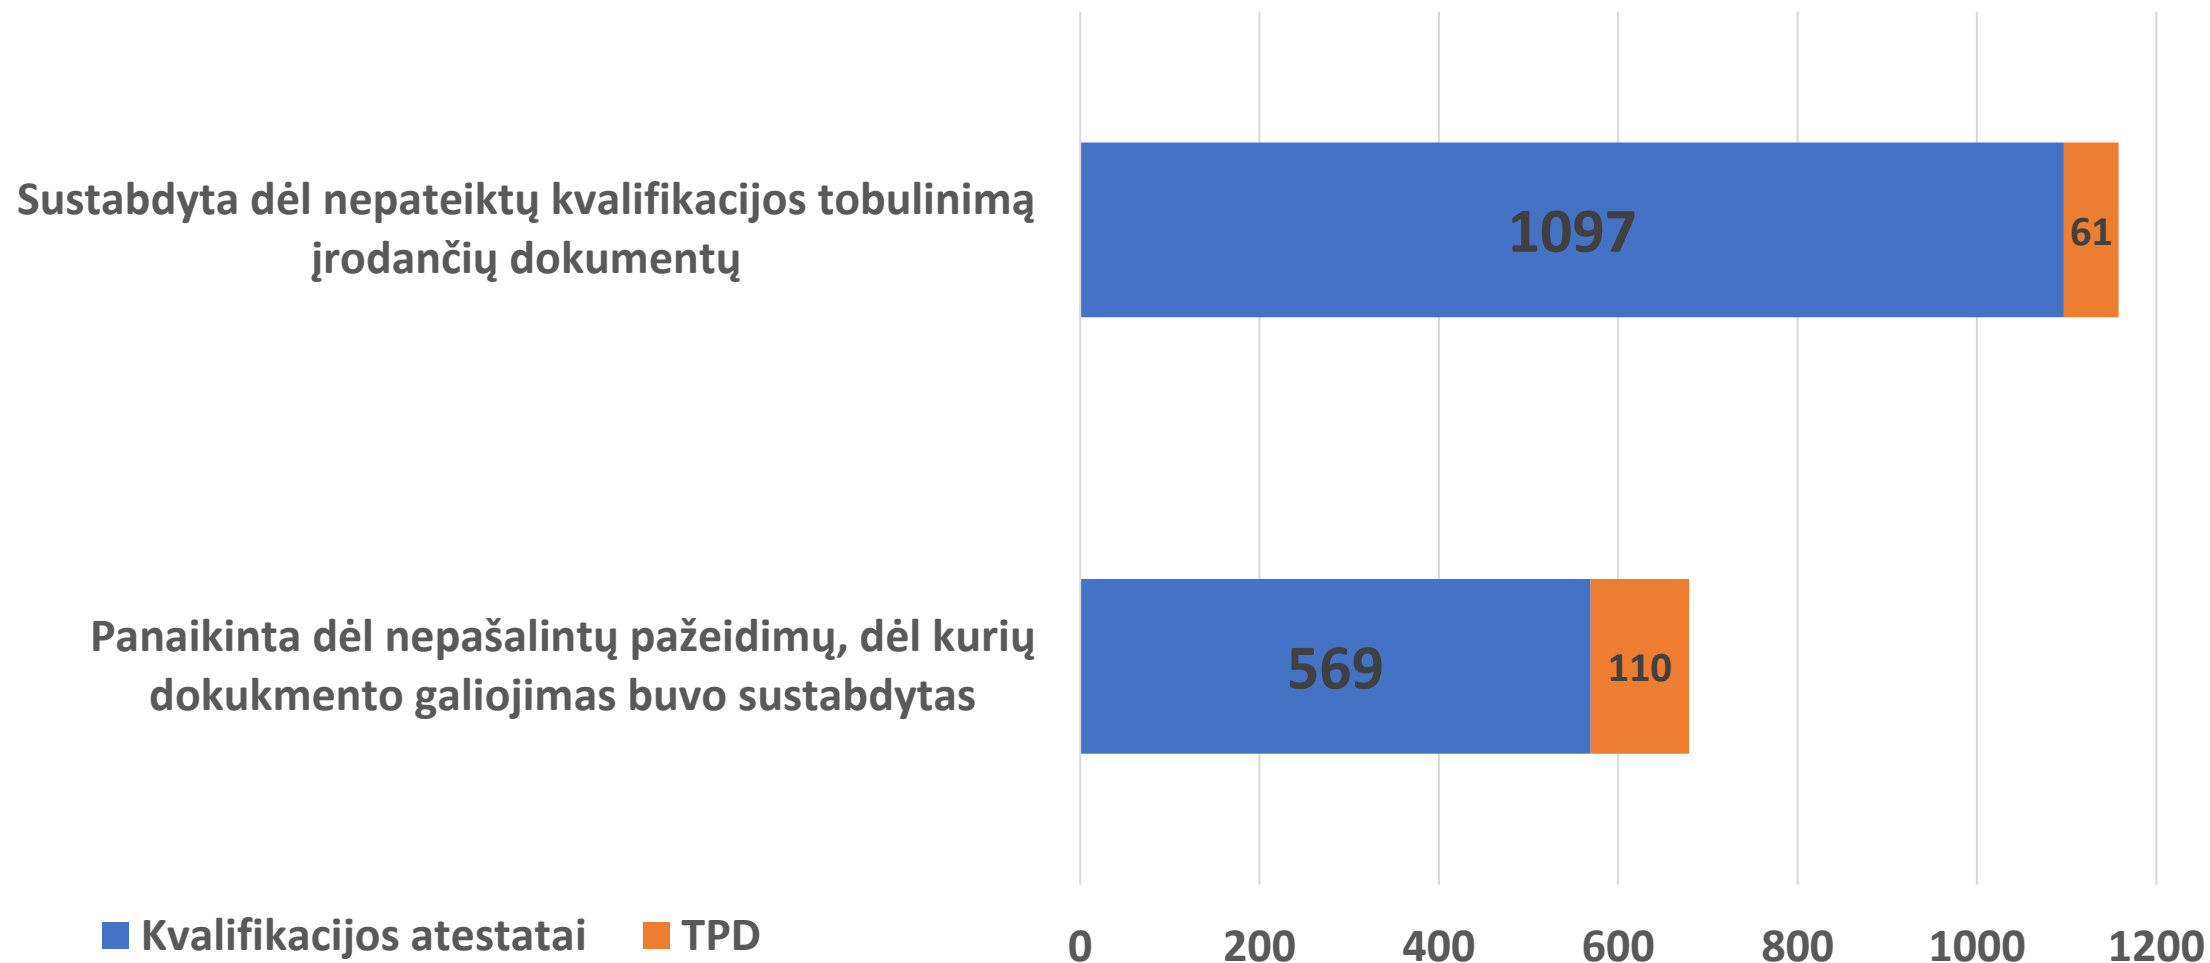

Pritaikytos poveikio priemonės